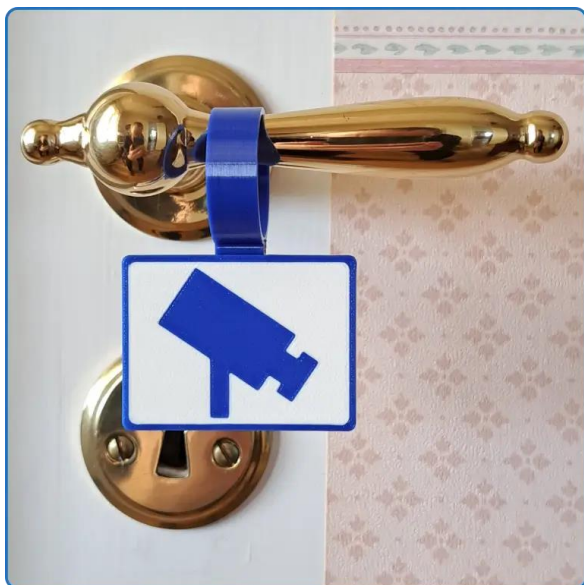

Användning

- Placera skylten på handtaget på ytterdörrens insida som en påminnelse att slå på inbrottslarmet när du går ut.

***

Material:	ABS-plast
Mått LxBxH:	48x28x66 mm
Vikt:	< 10 Gram
Detta ingår:	1 st Dörrskylt Påminnelse Larm
Artikelnummer:	005-003-003-002
HS-nummer:	3926 10 00 00
Manual Version:	V1