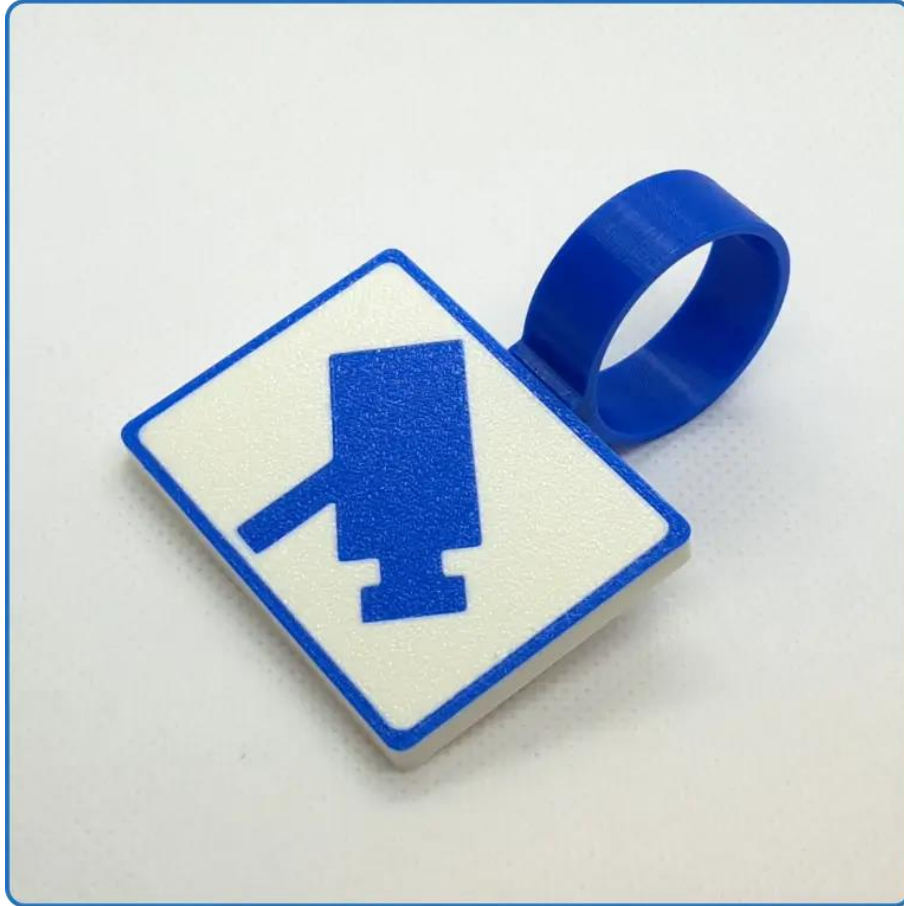

English version

Door Handle Reminder Home Alarm User Manual