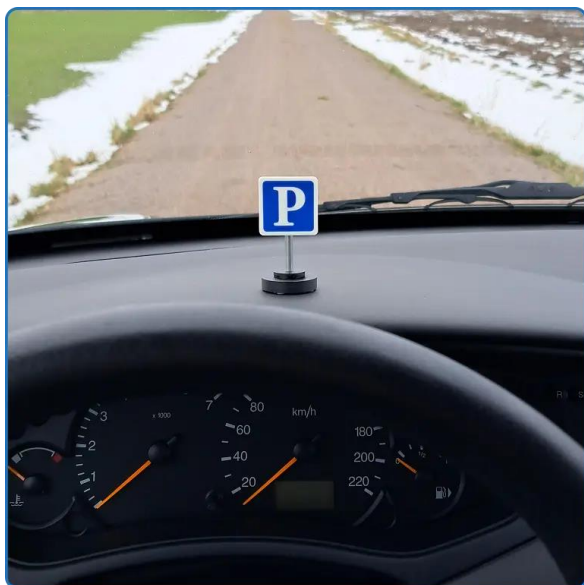

# Introduktion

\*\*\*

Denna skylt placeras som en påminnelse på bilens instrumentbräda när du betalar parkeringsavgiften via en SMS-parkeringstjänst. Detta minskar risken för att du glömmer stänga av SMS-parkeringen när du skall köra i väg.

## Användning

- Placera skylten på bilens instrumentbräda som en påminnelse om att stänga av SMS-parkeringen innan du kör iväg

- Placera inte skylten i direkt solljus under varma dagar
- Placera den istället på en plats som är skuggad