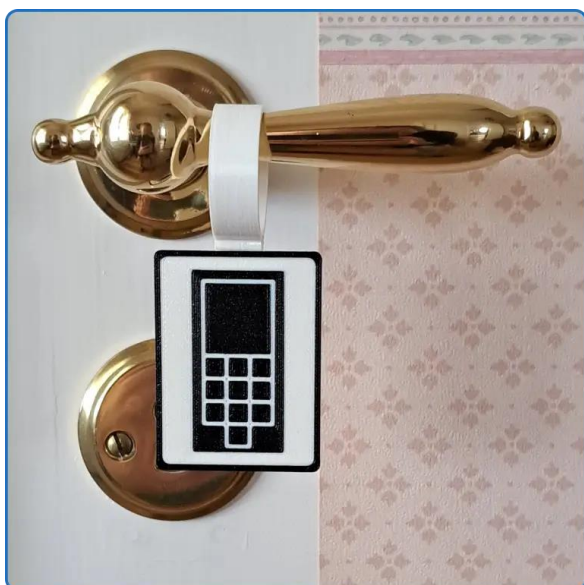

Using the product

- Place the sign on the door handle on the inside of your front door as a reminder to bring your mobile phone with you

***

Materials:	ABS-plastic
Measurements LxWxH:	36x28x78 mm
Wheight:	10 Gram
Included:	1 Door Handle Reminder Mobile Phone
SKU:	005-003-001-002
HS-number:	3926 10 00 00
Manual Version:	V1