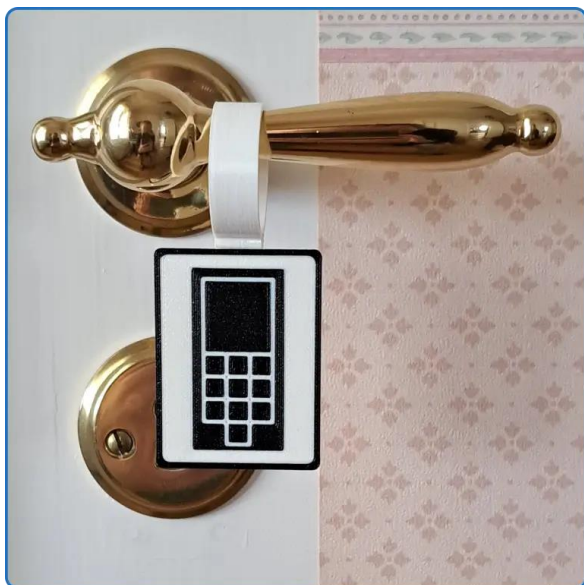

Dörrskylt Påminnelse Mobiltelefon Manual

Innehållsförteckning / Table of Contents

Dörrskylt Påminnelse Mobiltelefon Manual	1
Introduktion	2
Passar den på mitt dörrhandtag?	2
Användning.....	3
English version.....	4
Door Handle Reminder Mobile Phone User Manual.....	4
Introduction.....	5
Will it fit on my door handle?.....	5
Using the product.....	6

Introduktion

Denna skylt placeras som en påminnelse på handtaget på ytterdörrens insida. Detta minskar risken för att du glömmet ta med dig din mobiltelefon när du lämnar hemmet, kontoret mm.

Viktig information:

Passar den på mitt dörrhandtag?

	<ul style="list-style-type: none">• Skyltens hållare är 24 mm i diameter• Kontrollera att ditt dörrhandtags diameter ej är större än detta
---	---

Användning

- Placera skylten på handtaget på ytterdörrens insida som en påminnelse att ta med din mobiltelefon