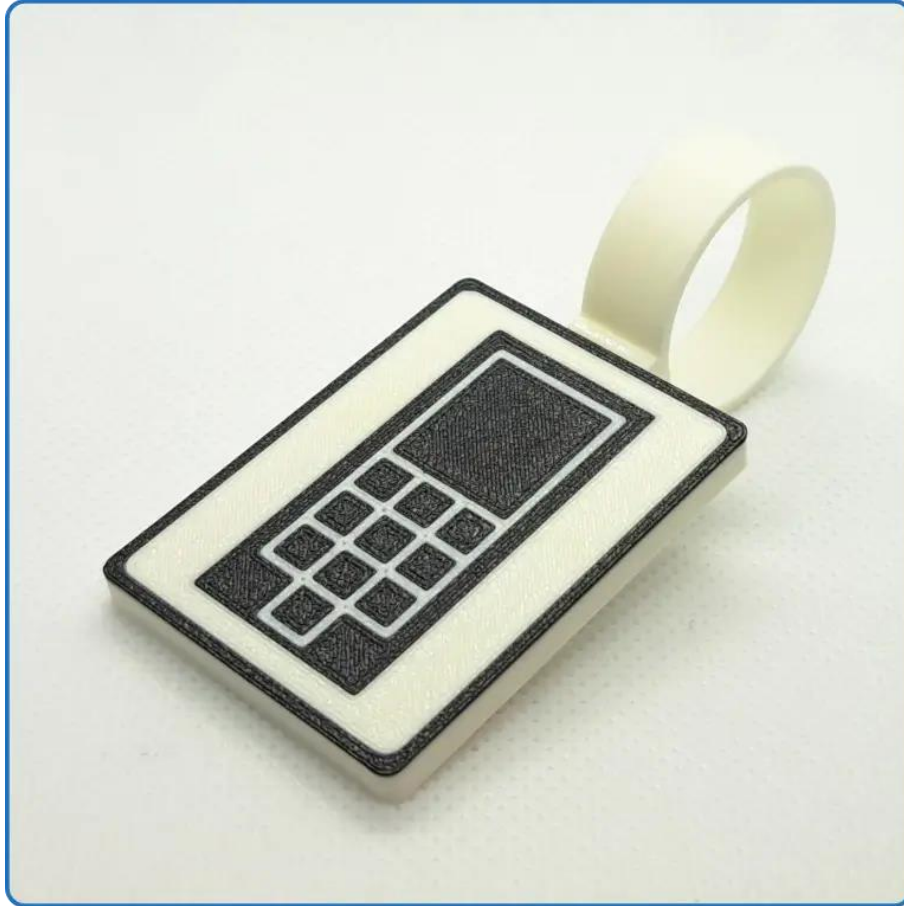

Introduktion

Denna skylt placeras som en påminnelse på handtaget på ytterdörrens insida. Detta minskar risken för att du glömmet ta med dig din mobiltelefon när du lämnar hemmet, kontoret mm.

Viktig information:

Passar den på mitt dörrhandtag?

	<ul style="list-style-type: none">• Skyltens hållare är 24 mm i diameter• Kontrollera att ditt dörrhandtags diameter ej är större än detta
---	---

Användning

- Placera skylten på handtaget på ytterdörrens insida som en påminnelse att ta med din mobiltelefon

Material:	ABS-plast
Mått LxBxH:	36x28x78 mm
Vikt:	10 Gram
Detta ingår:	1 st Dörrskylt Påminnelse Mobiltelefon
Artikelnummer:	005-003-001-002
HS-nummer:	3926 10 00 00
Manual Version:	V1

English version

Door Handle Reminder Mobile Phone User Manual